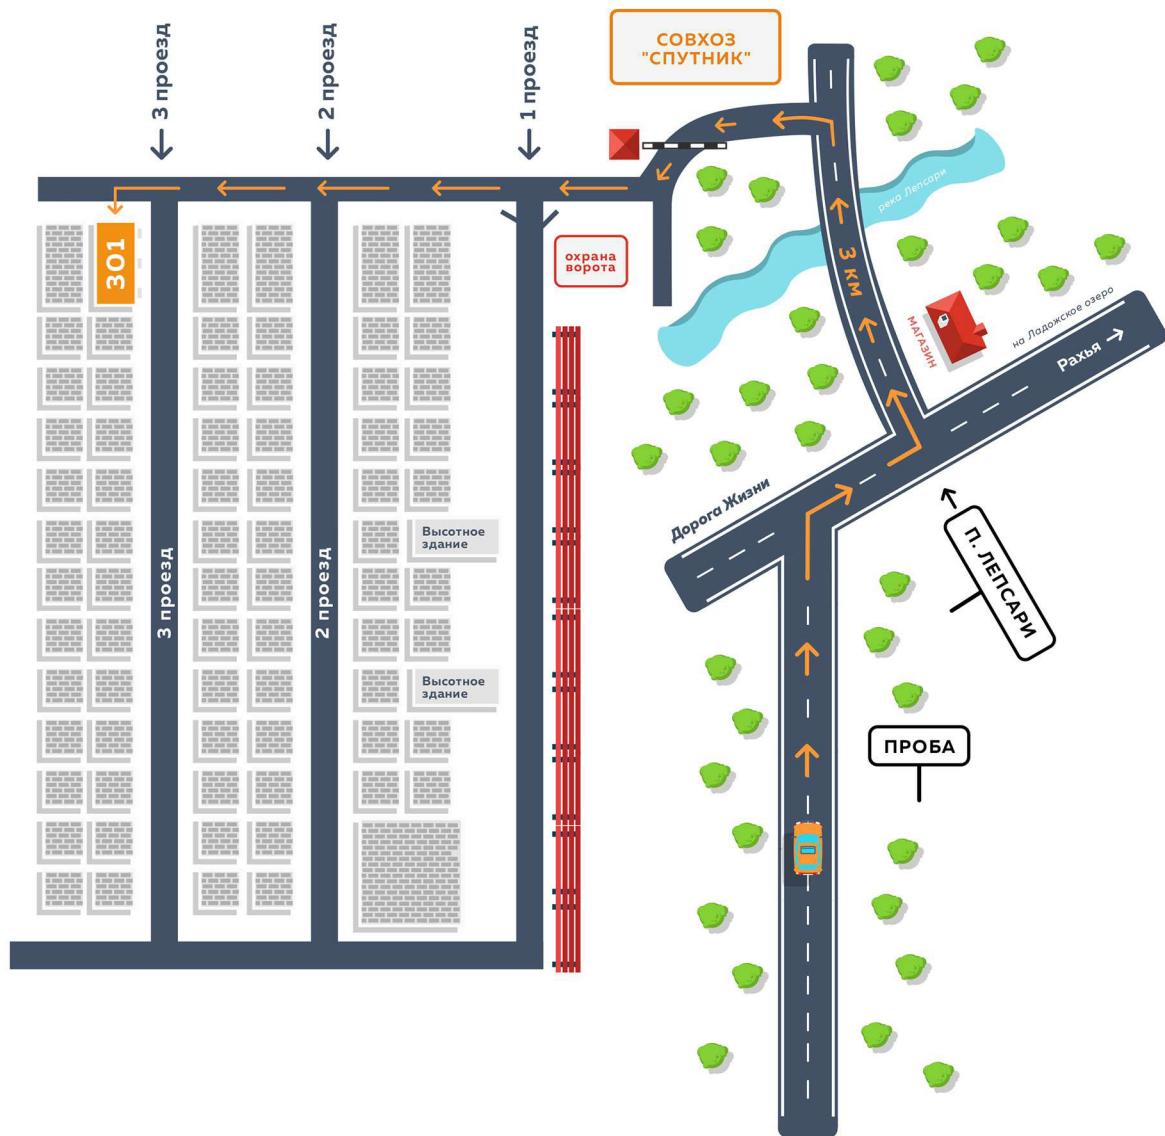

Схема проезда на склад ООО "Аспломб Технолоджи"

📍 Санкт-Петербург

Время работы склада:
9:00 - 19:00

Время погрузочно-разгрузочных работ:
10:00 - 18:30

тел.: 8 (931) 251 25 56

Контейнер, фура - до 17:00